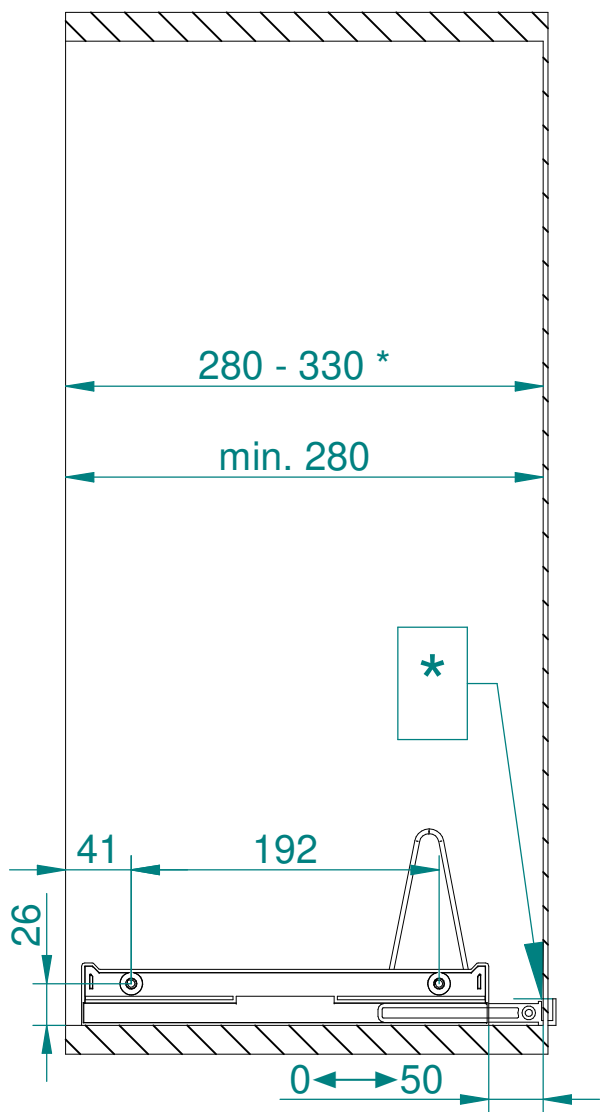

# Ociekarka JEDNOPOZIOMOWA (2023)

\* Opcjonalnie

typ ociekarki	A
400	362 - 368
450	412 - 418
500	462 - 468
600	562 - 568
700	662 - 668
800	762 - 768
900	862 - 868

TE06.2943.05.049

- 400 TG05.3645.07
- 450 TG05.3646.07
- 500 TG05.3647.07
- 600 TG05.3648.07
- 700 TG05.3649.07
- 800 TG05.3650.07
- 900 TG05.3651.07