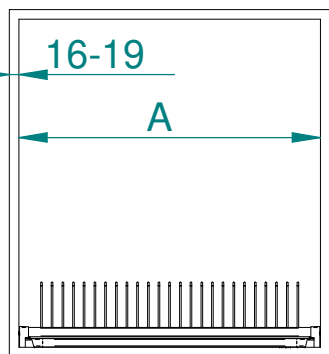

# Ociekarka JEDNOPOZIOMOWA (2023)

\* Opcjonalnie

typ ociekarki	A
400	362 - 368
450	412 - 418
500	462 - 468
600	562 - 568
700	662 - 668
800	762 - 768
900	862 - 868

TE06.2943.05.049

- 400 TG05.3645.07
- 450 TG05.3646.07
- 500 TG05.3647.07
- 600 TG05.3648.07
- 700 TG05.3649.07
- 800 TG05.3650.07
- 900 TG05.3651.07