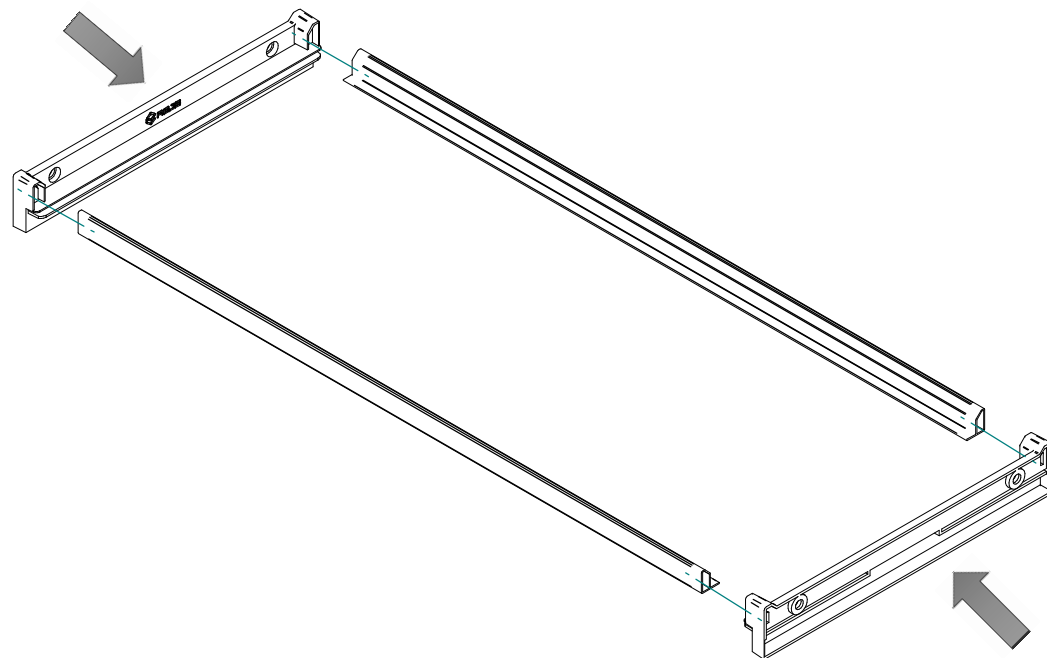

# Ociekarka JEDNOPOZIOMOWA (2023)

\* Opcjonalnie

typ ociekarki	A
400	362 - 368
450	412 - 418
500	462 - 468
600	562 - 568
700	662 - 668
800	762 - 768
900	862 - 868

TE06.2943.05.049

- 400 TG05.3645.07
- 450 TG05.3646.07
- 500 TG05.3647.07
- 600 TG05.3648.07
- 700 TG05.3649.07
- 800 TG05.3650.07
- 900 TG05.3651.07